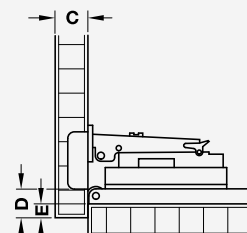

Comprimento de extensão = Altura máx. da porta que pode ser encaixada no armário

★ Aço Preto galvanizado

VC2413

1

Fornecido com:

- 1 par de corrediças com cabo de aço
- Material de fixação

Também pode ser instalado na vertical (para portas com dobradiças)

Espessura da porta

Ø Copo

111000594	19-20	35
111000595	22-32	40

CONJUNTO FIXAÇÃO DE PORTA

Para montagem sobreposta

VC2416

C	D	E	F
19	15	11,5	58

Fornecido com: