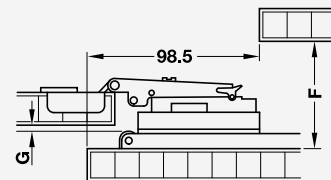

Fornecido com:

- 2 Dobradiças
- 2 Placas de Montagem
- 2 Espaçadores
- Material de fixação

Largura de Porta	Nº Dobradiças	Nº Conjuntos
915-1193	3	2
1194-1498	4	2
1499-1803	5	3
1804-2000	6	3

C	D	E	F	G
19	8	2,3	51	1,4
19	9	1,8	51	0,3
19	15	2,3	60	14,4
21	15	2,3	60	12,8
22	15	2,3	60	11,2
24	15	2,3	60	9,6
25	15	2,3	60	8,0
27	15	2,3	60	6,4
29	15	2,3	60	4,8
30	15	2,3	60	3,2
32	15	2,3	60	1,6

Espessura da porta

Ø Copo

111000594	19-20	35
111000595	22-32	40