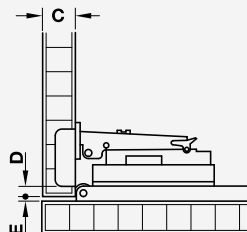

Fornecido com:

- 2 Dobradiças transportadoras
- Material de fixação

CONJUNTO FIXAÇÃO DE PORTA

Para montagem interior

VC2415

Fornecido com:

- 2 Dobradiças
- 2 Placas de Montagem
- 2 Espaçadores
- Material de fixação

Largura de Porta	Nº Dobradiças	Nº Conjuntos
915-1193	3	2
1194-1498	4	2
1499-1803	5	3
1804-2000	6	3

C	D	E	F	G
19	8	2,3	51	1,4
19	9	1,8	51	0,3
19	15	2,3	60	14,4
21	15	2,3	60	12,8
22	15	2,3	60	11,2
24	15	2,3	60	9,6
25	15	2,3	60	8,0
27	15	2,3	60	6,4
29	15	2,3	60	4,8
30	15	2,3	60	3,2
32	15	2,3	60	1,6

Espessura da porta

Ø Copo

111000594	19-20	35
111000595	22-32	40

CONJUNTO FIXAÇÃO DE PORTA

Para montagem sobreposta

VC2416

C	D	E	F
19	15	11,5	58

Fornecido com: