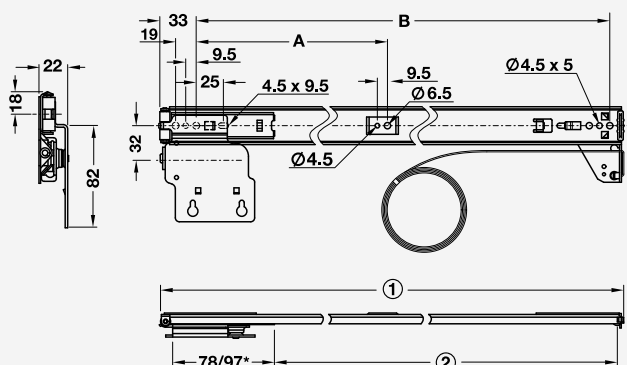

CORREDIÇA PIVOTANTE PARA PORTAS DE RECOLHER PARA PORTAS DESLIZANTES

* Para comprimentos de montagem 303/354/405 mm
1 - Comprimento de montagem
2 - Comprimento de extensão

Comprimento de montagem = Profundidade min. de armário necessário para a montagem da ferragem

Comprimento de extensão = Altura máx. da porta que pode ser encaixada no armário

★ Aço Preto galvanizado

VC2413

1

Fornecido com:

- 1 par de corrediças com cabo de aço
- Material de fixação

Também pode ser instalado na vertical (para portas com dobradiças)

Largura da Porta: 915 - 2000 mm
Altura da Porta: 255 - 600 mm
Espessura da Porta: 19 - 32 mm

	Comprimento de Montagem	Comprimento da extensão	A	B
111000621	303	210	-	257
111000622	354	261	-	307
111000623	405	312	-	358
111000624	456	343	178	409
111000625	506	394	203	460
111000626	557	445	229	511
111000627	608	496	254	561
111000628	659	546	279	612
111000629	710	597	305	663

▲ | Encomendar separadamente dobradiças transportadoras e conjunto de fixação

CONJUNTO DOBRADIÇAS TRANSPORTADORAS

VC2414

★ Aço Preto

1

111000630

Largura de Porta	1 Porta	2 Portas
915-1422	1 conjunto	2 conjuntos
1423-2000	2 conjuntos	3 conjuntos