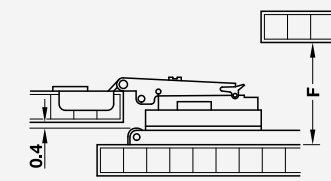

Comprimento de extensão = Altura máx. da porta que pode ser encaixada no armário

★ Aço Preto galvanizado

VC2413

1

Fornecido com:

- 1 par de corrediças com cabo de aço
- Material de fixação

Também pode ser instalado na vertical (para portas com dobradiças)

Largura de Porta	Nº Dobradiças	Nº Conjuntos
915-1193	3	2
1194-1498	4	2
1499-1803	5	3
1804-2000	6	3

C	D	E	F	G
19	8	2,3	51	1,4
19	9	1,8	51	0,3
19	15	2,3	60	14,4
21	15	2,3	60	12,8
22	15	2,3	60	11,2
24	15	2,3	60	9,6
25	15	2,3	60	8,0
27	15	2,3	60	6,4
29	15	2,3	60	4,8
30	15	2,3	60	3,2
32	15	2,3	60	1,6

Espessura da porta

Ø Copo

111000594	19-20	35
111000595	22-32	40

CONJUNTO FIXAÇÃO DE PORTA

Para montagem sobreposta

VC2416

C	D	E	F
19	15	11,5	58

Fornecido com: