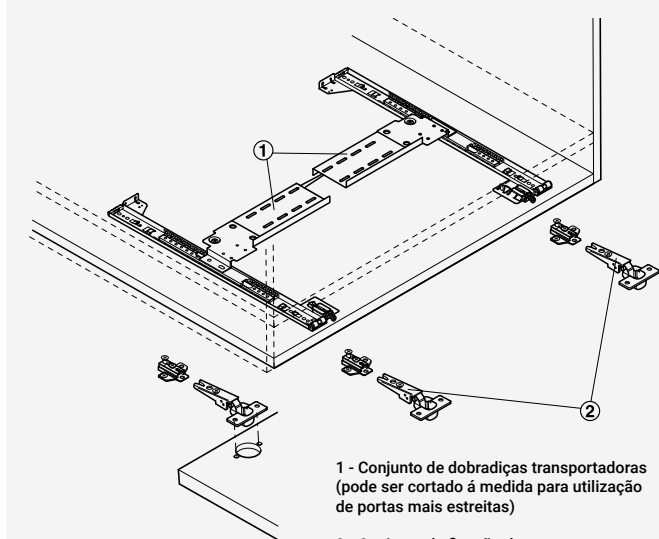

CORREDIÇA PIVOTANTE PARA PORTAS DE RECOLHER PARA PORTAS DESLIZANTES

* Para comprimentos de montagem 303/354/405 mm
1 - Comprimento de montagem
2 - Comprimento de extensão

Comprimento de montagem = Profundidade min. de armário necessário para a montagem da ferragem

Comprimento de extensão = Altura máx. da porta que pode ser encaixada no armário

★ Aço Preto galvanizado

VC2413

1

Fornecido com:

- 1 par de corrediças com cabo de aço
- Material de fixação

Também pode ser instalado na vertical (para portas com dobradiças)

Largura da Porta: 915 - 2000 mm
Altura da Porta: 255 - 600 mm
Espessura da Porta: 19 - 32 mm

	Comprimento de Montagem	Comprimento da extensão	A	B
111000621	303	210	-	257
111000622	354	261	-	307
111000623	405	312	-	358
111000624	456	343	178	409
111000625	506	394	203	460
111000626	557	445	229	511
111000627	608	496	254	561
111000628	659	546	279	612
111000629	710	597	305	663