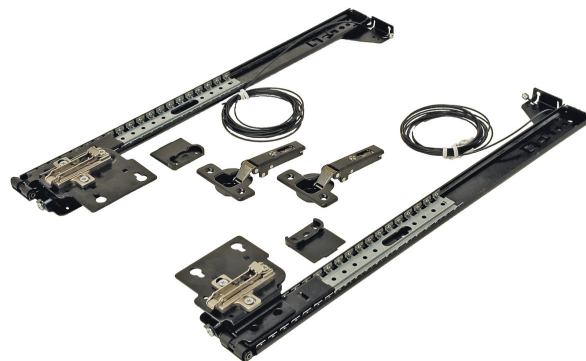

CORREDIÇA PIVOTANTE PARA PORTAS DE RECOLHER PARA PORTAS DESLIZANTES

* Para comprimentos de montagem 303/354/405 mm
1 - Comprimento de montagem
2 - Comprimento de extensão

Comprimento de montagem = Profundidade min. de armário necessário para a montagem da ferragem

Comprimento de extensão = Altura máx. da porta que pode ser encaixada no armário

★ Aço Preto galvanizado

VC2413

1

Fornecido com:

- 1 par de corrediças com cabo de aço
- Material de fixação

Também pode ser instalado na vertical (para portas com dobradiças)

▲ | Encomendar separadamente dobradiças transportadoras e conjunto de fixação

CONJUNTO DOBRADIÇAS TRANSPORTADORAS

VC2414

★ Aço Preto

1

111000630

Largura de Porta	1 Porta	2 Portas
915-1422	1 conjunto	2 conjuntos
1423-2000	2 conjuntos	3 conjuntos

Fornecido com:

- 2 Dobradiças transportadoras
- Material de fixação

CONJUNTO FIXAÇÃO DE PORTA

Para montagem interior

VC2415

Fornecido com:

- 2 Dobradiças
- 2 Placas de Montagem
- 2 Espaçadores
- Material de fixação